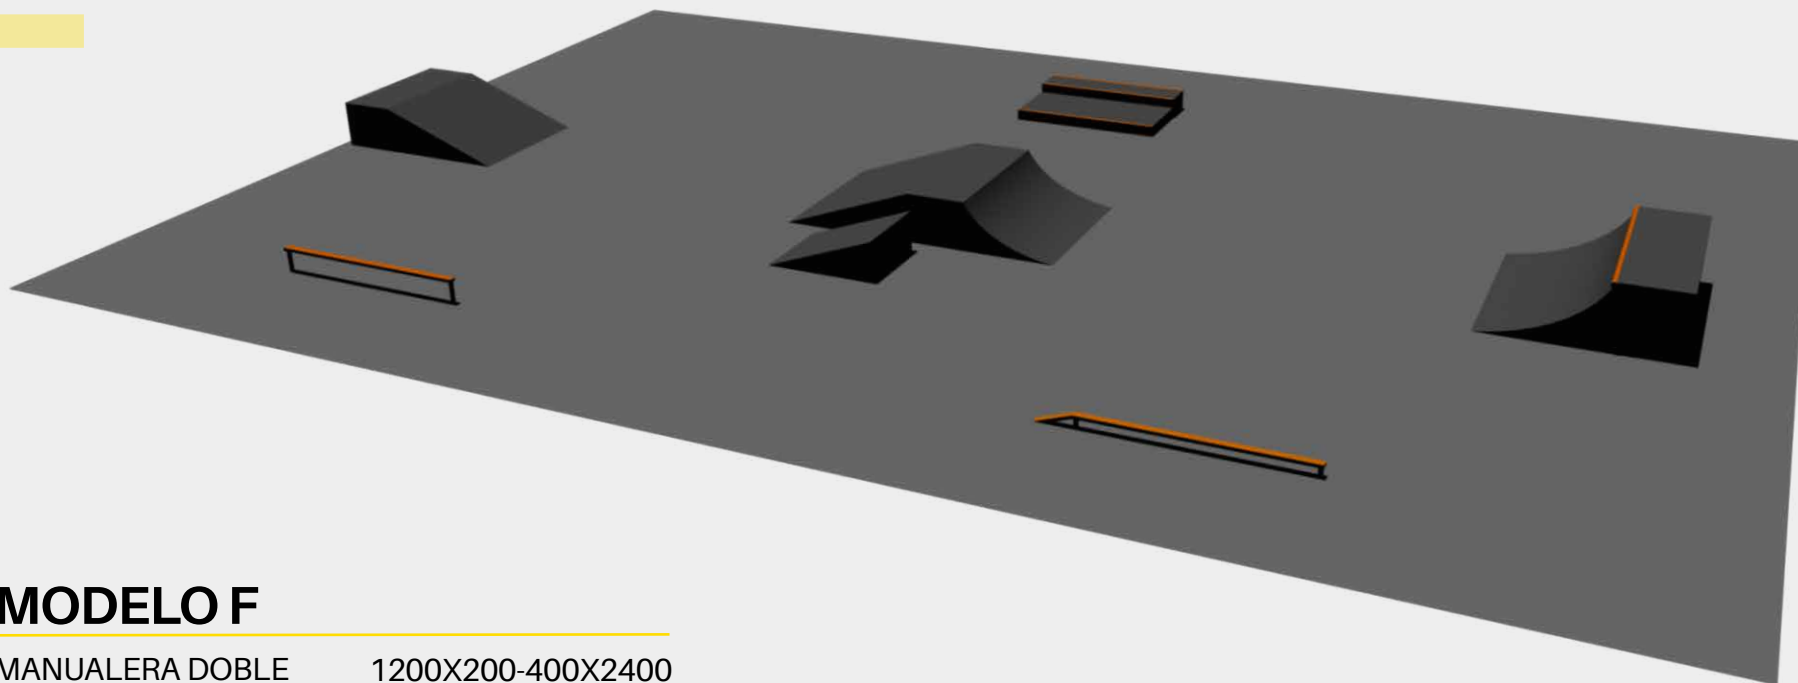

F

MODELO F

MANUALERA DOBLE	1200X200-400X2400
FLATBAR	80X200X2400
RAIL	80X400X3000
KICKER TOP	1200X700X900
QUARTER DOBLE	2400X980X2880
FUNBOX	2400X980X6000
BANK	2400X980X3120

ESPACIO MÍNIMO: 25X15

MATERIAL: HORMIGÓN B30, HIERRO GALVANIZADO

TIPO DE USUARIO: TODOS LOS NIVELES

OBSERVACIONES: POSIBILIDAD DE TRASLADO, AMPLIACIÓN Y MODIFICACIÓN DE LA DISTRIBUCIÓN.

PRECIO: DESDE **36.000€ + IVA***

*NO INCLUYE: TRANSPORTE, SOLERA, GRÚA, MONTAJE