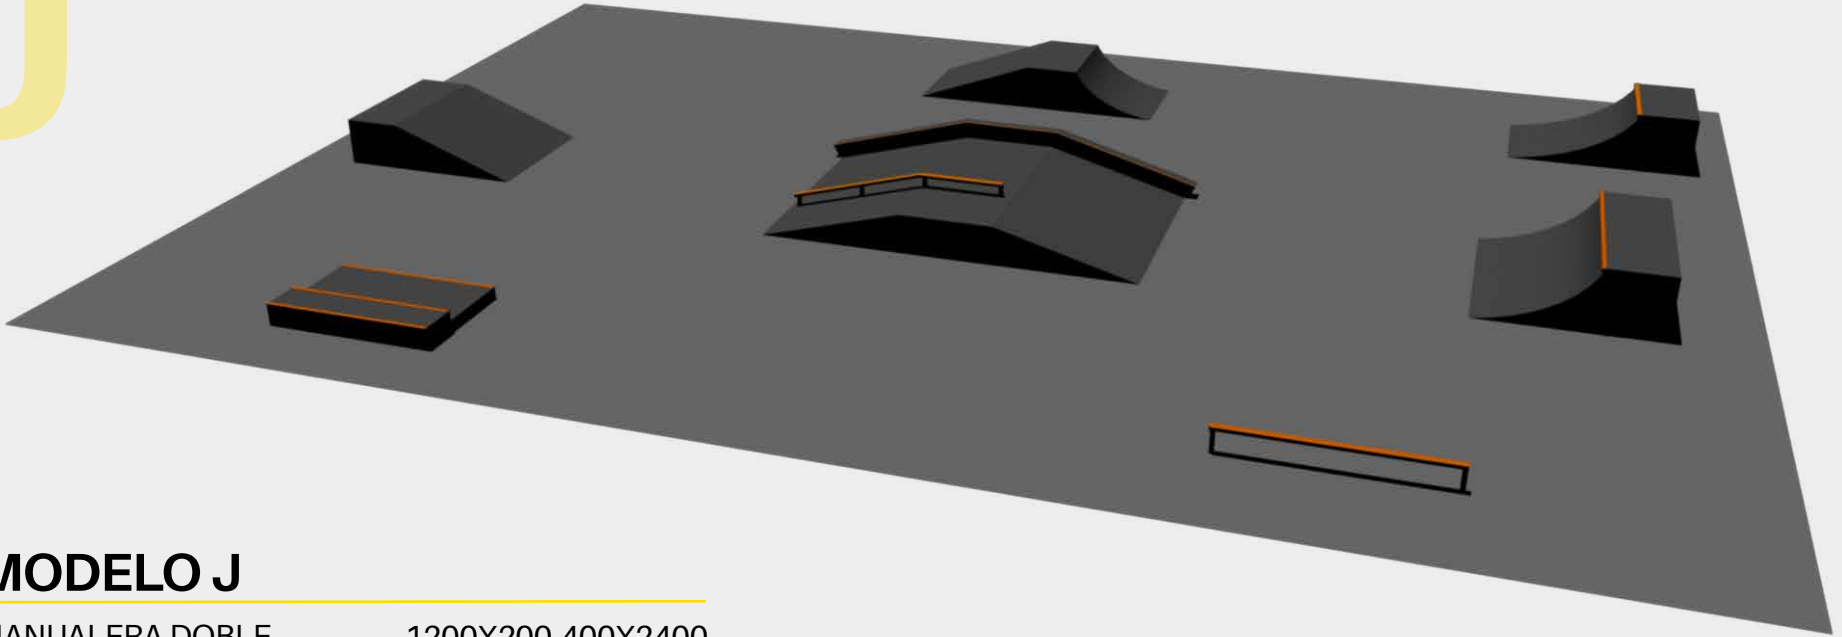

ESPACIO MÍNIMO: 35X20

MATERIAL: HORMIGÓN B30, HIERRO GALVANIZADO

TIPO DE USUARIO: TODOS LOS NIVELES

OBSERVACIONES: POSIBILIDAD DE TRASLADO, AMPLIACIÓN Y MODIFICACIÓN DE LA DISTRIBUCIÓN.

PRECIO: DESDE **55.000€ + IVA***

*NO INCLUYE: TRANSPORTE, SOLERA, GRÚA, MONTAJE

J

MODELO J

MANUALERA DOBLE	1200X200-400X2400
QUARTER DOBLE	2400X980X2880
RAIL	80X400X3000
BANK	2400X980X3120
QUARTER IN RUN	1200X980X2880
FUNBOX	1200X980X6000
EUROFUNBOX RAIL	2400X700-960X5000
EUROFUNBOX HUBBA	2400X700-1100X6000