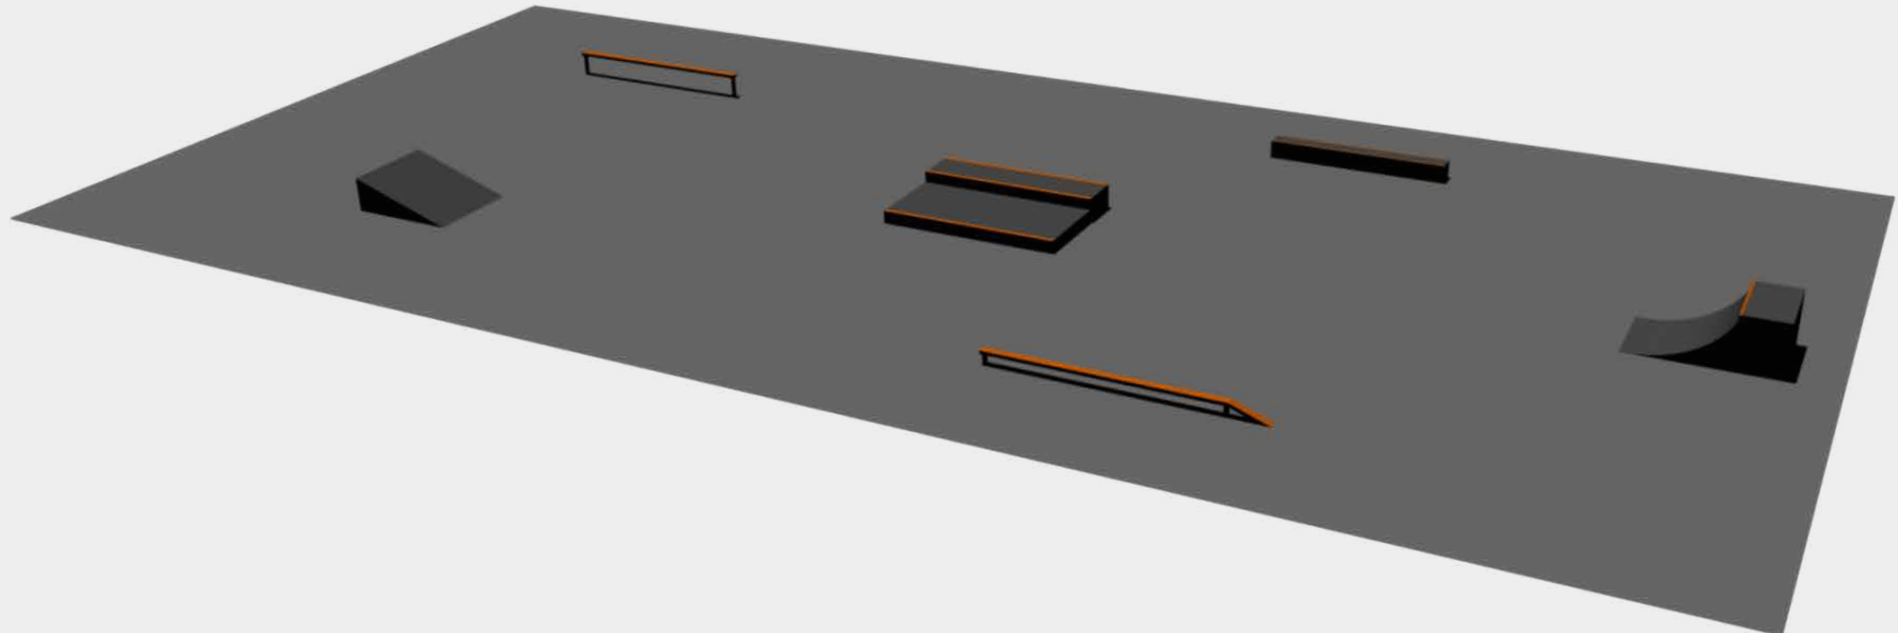

ESPACIO MÍNIMO: 25X10

MATERIAL: HORMIGÓN B30, HIERRO GALVANIZADO

TIPO DE USUARIO: TODOS LOS NIVELES

OBSERVACIONES: POSIBILIDAD DE TRASLADO, AMPLIACIÓN Y MODIFICACIÓN DE LA DISTRIBUCIÓN.

PRECIO: DESDE **16.000€ + IVA***

***NO INCLUYE:** TRANSPORTE, SOLERA, GRÚA, MONTAJE

B

MODELO B

MANUALERA DOBLE	1200X200-400X2400
FLATBAR	80X200X2400
RAIL	80X400X3000
KICKER	600X400X1500
QUARTER IN RUN	1200X980X2880
FUNBOX	1200X980X6000

ESPACIO MÍNIMO: 25X10

MATERIAL: HORMIGÓN B30, HIERRO GALVANIZADO

TIPO DE USUARIO: TODOS LOS NIVELES

OBSERVACIONES: POSIBILIDAD DE TRASLADO, AMPLIACIÓN Y MODIFICACIÓN DE LA DISTRIBUCIÓN.

PRECIO: DESDE **20.000€ + IVA***

***NO INCLUYE:** TRANSPORTE, SOLERA, GRÚA, MONTAJE