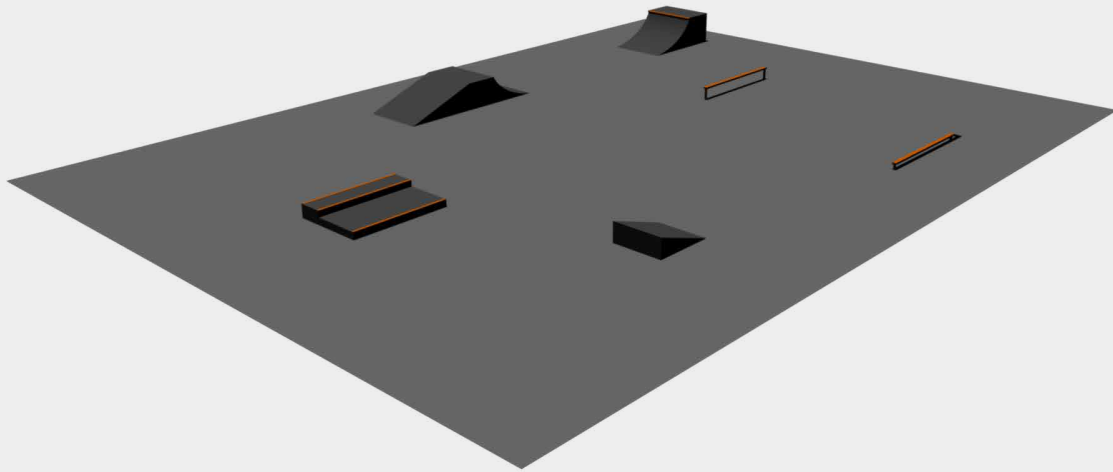

ESPACIO MÍNIMO: 25X10

MATERIAL: HORMIGÓN B30, HIERRO GALVANIZADO

TIPO DE USUARIO: TODOS LOS NIVELES

OBSERVACIONES: POSIBILIDAD DE TRASLADO, AMPLIACIÓN Y MODIFICACIÓN DE LA DISTRIBUCIÓN.

PRECIO: DESDE **16.000€ + IVA***

***NO INCLUYE:** TRANSPORTE, SOLERA, GRÚA, MONTAJE

B

MODELO B

MANUALERA DOBLE	1200X200-400X2400
FLATBAR	80X200X2400
RAIL	80X400X3000
KICKER	600X400X1500
QUARTER IN RUN	1200X980X2880
FUNBOX	1200X980X6000

ESPACIO MÍNIMO: 25X10

MATERIAL: HORMIGÓN B30, HIERRO GALVANIZADO

TIPO DE USUARIO: TODOS LOS NIVELES

OBSERVACIONES: POSIBILIDAD DE TRASLADO, AMPLIACIÓN Y MODIFICACIÓN DE LA DISTRIBUCIÓN.

PRECIO: DESDE **20.000€ + IVA***

***NO INCLUYE:** TRANSPORTE, SOLERA, GRÚA, MONTAJE