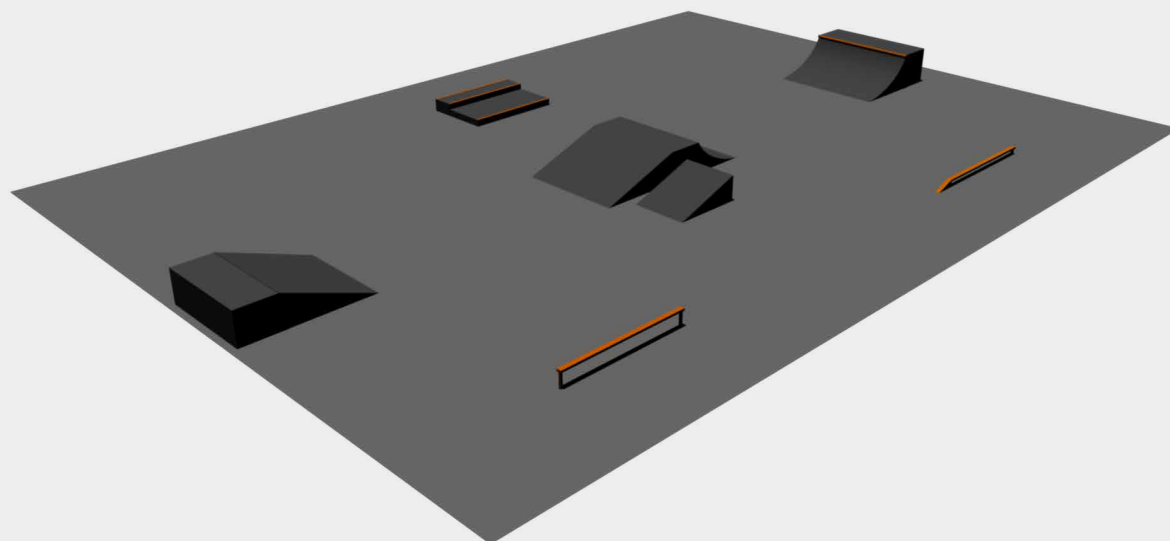

F

MODELO F

MANUALERA DOBLE	1200X200-400X2400
FLATBAR	80X200X2400
RAIL	80X400X3000
KICKER TOP	1200X700X900
QUARTER DOBLE	2400X980X2880
FUNBOX	2400X980X6000
BANK	2400X980X3120

ESPACIO MÍNIMO: 25X15

MATERIAL: HORMIGÓN B30, HIERRO GALVANIZADO

TIPO DE USUARIO: TODOS LOS NIVELES

OBSERVACIONES: POSIBILIDAD DE TRASLADO, AMPLIACIÓN Y MODIFICACIÓN DE LA DISTRIBUCIÓN.

PRECIO: DESDE **36.000€ + IVA***

*NO INCLUYE: TRANSPORTE, SOLERA, GRÚA, MONTAJE