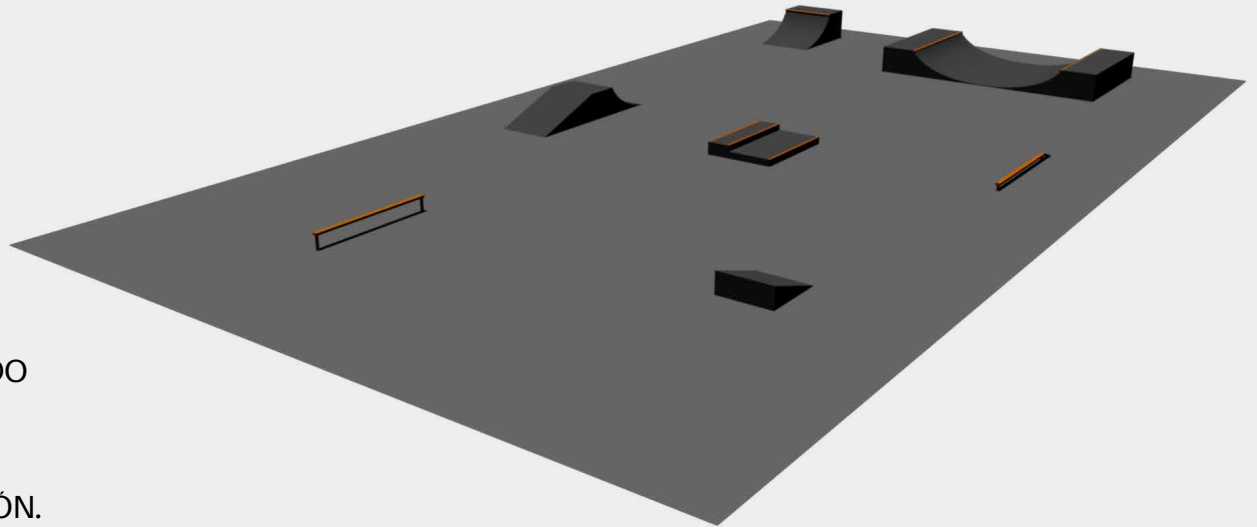

E

MODELO E

MANUALERA DOBLE	1200X200-400X2400
FLATBAR	80X200X2400
RAIL	80X400X3000
KICKER	600X400X1500
QUARTER IN RUN	1200X980X2880
FUNBOX	1200X980X6000
MINIRAMP	3750X900X6500

ESPACIO MÍNIMO: 25X15

MATERIAL: HORMIGÓN B30, HIERRO GALVANIZADO

TIPO DE USUARIO: TODOS LOS NIVELES

OBSERVACIONES: POSIBILIDAD DE TRASLADO, AMPLIACIÓN Y MODIFICACIÓN DE LA DISTRIBUCIÓN.

PRECIO: DESDE **32.000€ + IVA***

*NO INCLUYE: TRANSPORTE, SOLERA, GRÚA, MONTAJE