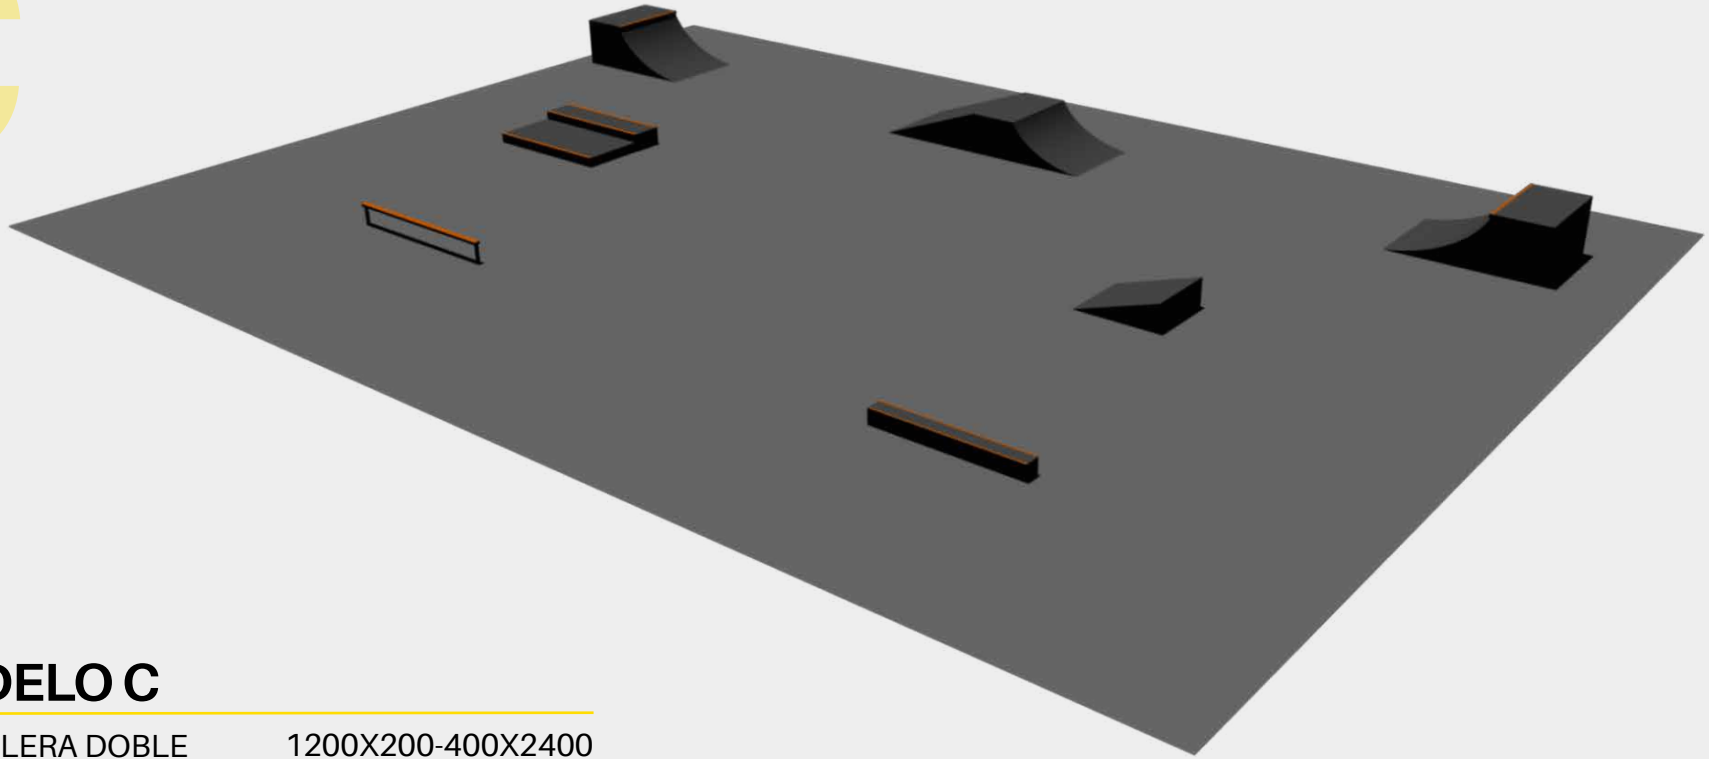

C

MODELO C

MANUALERA DOBLE	1200X200-400X2400
GRINDBOX	400X410X2400
RAIL	80X400X3000
KICKER	600X400X1500
QUARTER IN RUN	1200X980X2880
FUNBOX	1200X980X6000
QUARTER RETURN	1200X980X2880

ESPACIO MÍNIMO: 25X10

MATERIAL: HORMIGÓN B30, HIERRO GALVANIZADO

TIPO DE USUARIO: TODOS LOS NIVELES

OBSERVACIONES: POSIBILIDAD DE TRASLADO, AMPLIACIÓN Y MODIFICACIÓN DE LA DISTRIBUCIÓN.

PRECIO: DESDE **24.000€ + IVA***

*NO INCLUYE: TRANSPORTE, SOLERA, GRÚA, MONTAJE