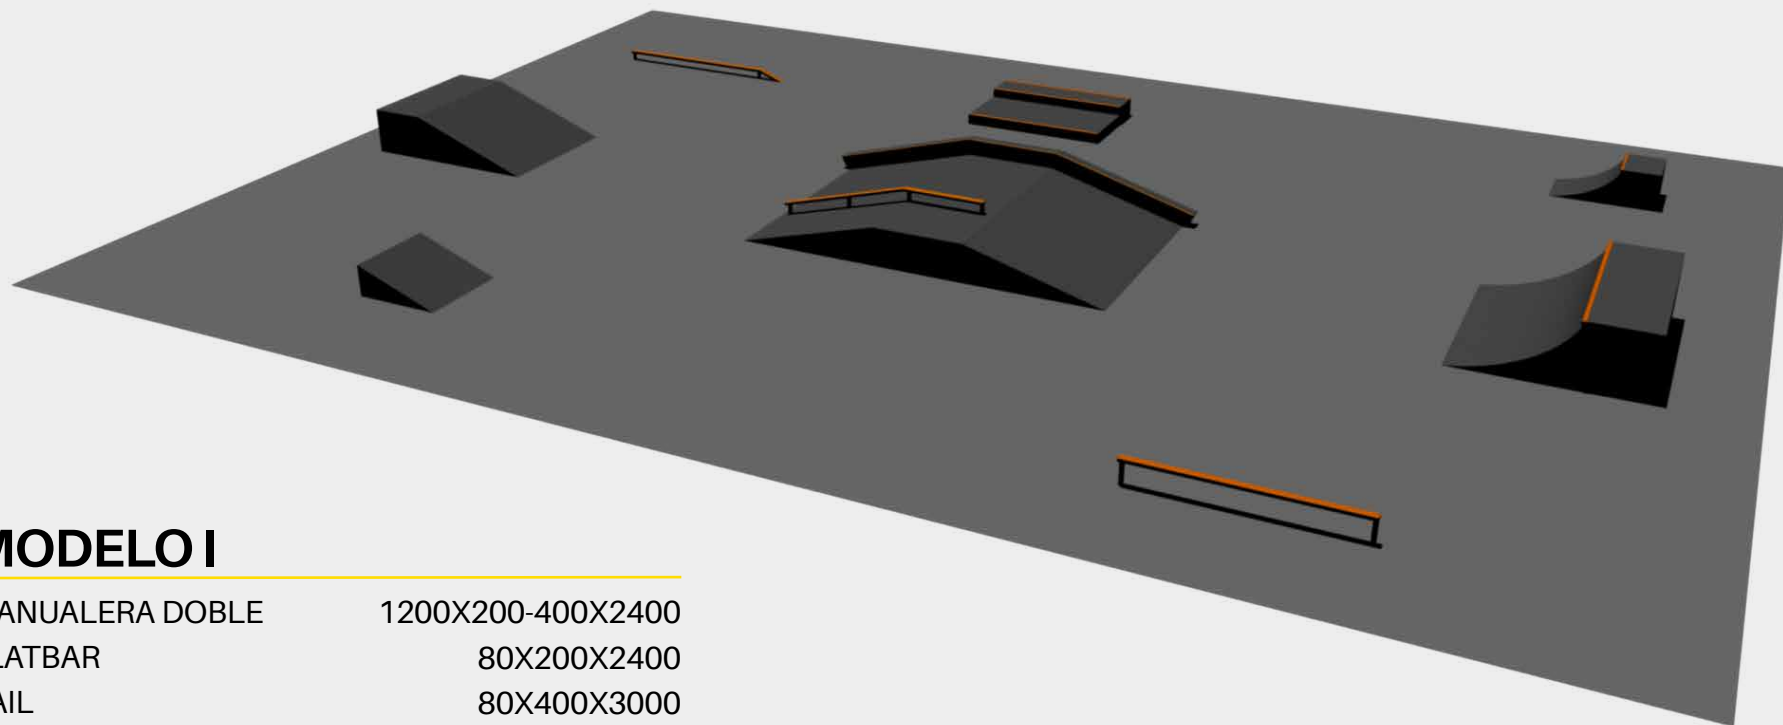

MODELO I

MANUALERA DOBLE	1200X200-400X2400
FLATBAR	80X200X2400
RAIL	80X400X3000
KICKER	600X400X1500
QUARTER DOBLE	2400X980X2880
BANK	2400X980X3120
EUROFUNBOX RAIL	2400X700-960X5000
QUARTER	1200X700X2670
EUROFUNBOX HUBBA	2400X700-1100X6000

ESPACIO MÍNIMO: 35X20

MATERIAL: HORMIGÓN B30, HIERRO GALVANIZADO

TIPO DE USUARIO: TODOS LOS NIVELES

OBSERVACIONES: POSIBILIDAD DE TRASLADO, AMPLIACIÓN Y MODIFICACIÓN DE LA DISTRIBUCIÓN.

PRECIO: DESDE **55.000€ + IVA***

*NO INCLUYE: TRANSPORTE, SOLERA, GRÚA, MONTAJE